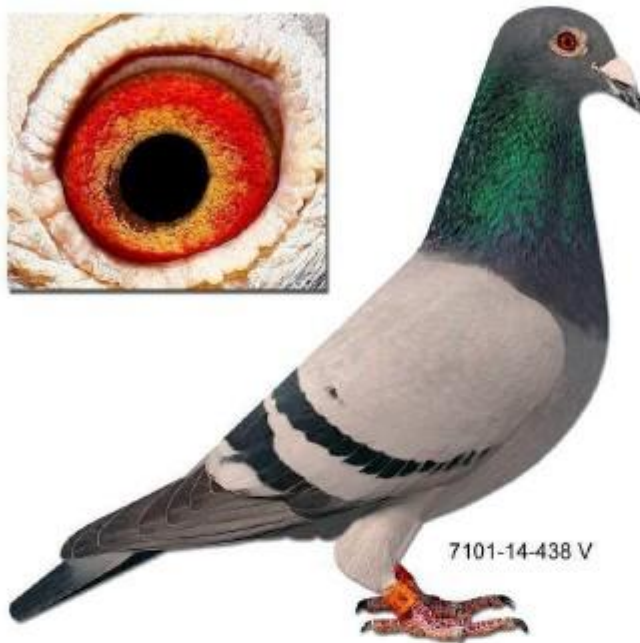

## Zuchtpaar Nr. 6

7101-14-438 V

Vater von mehreren  
1. Preisfliegern  
**Original Dirk de Beer**  
Direkt aus  
**"De Gus x Olympic Blue 147"**  
jährig 5 x 1. Preis

**Original Marcel Wouters**  
aus Sohn "Extreem x  
Tochter Olympiade-Vogel Den Ad"