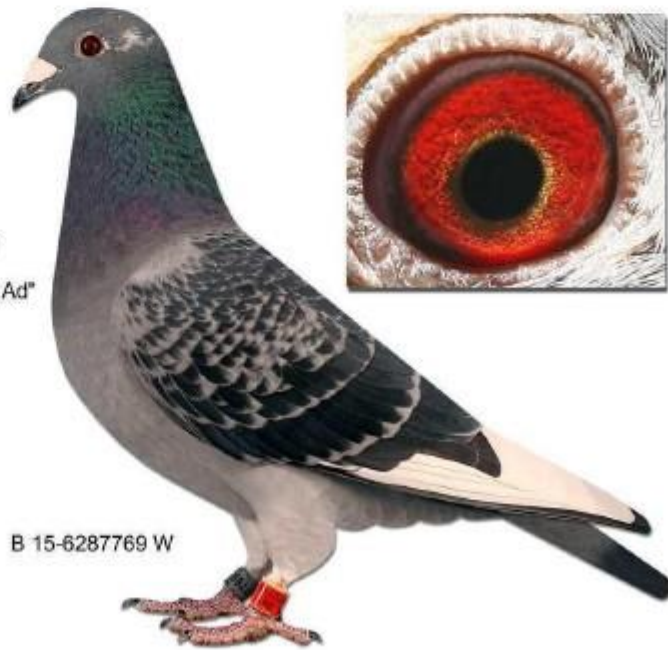

## Zuchtpaar Nr. 6

7101-14-438 V

Vater von mehreren  
1. Preisfliegern  
**Original Dirk de Beer**  
Direkt aus  
**"De Gus x Olympic Blue 147"**  
jährig 5 x 1. Preis

**Original Marcel Wouters**  
aus Sohn "Extreem x  
Tochter Olympiade-Vogel Den Ad"