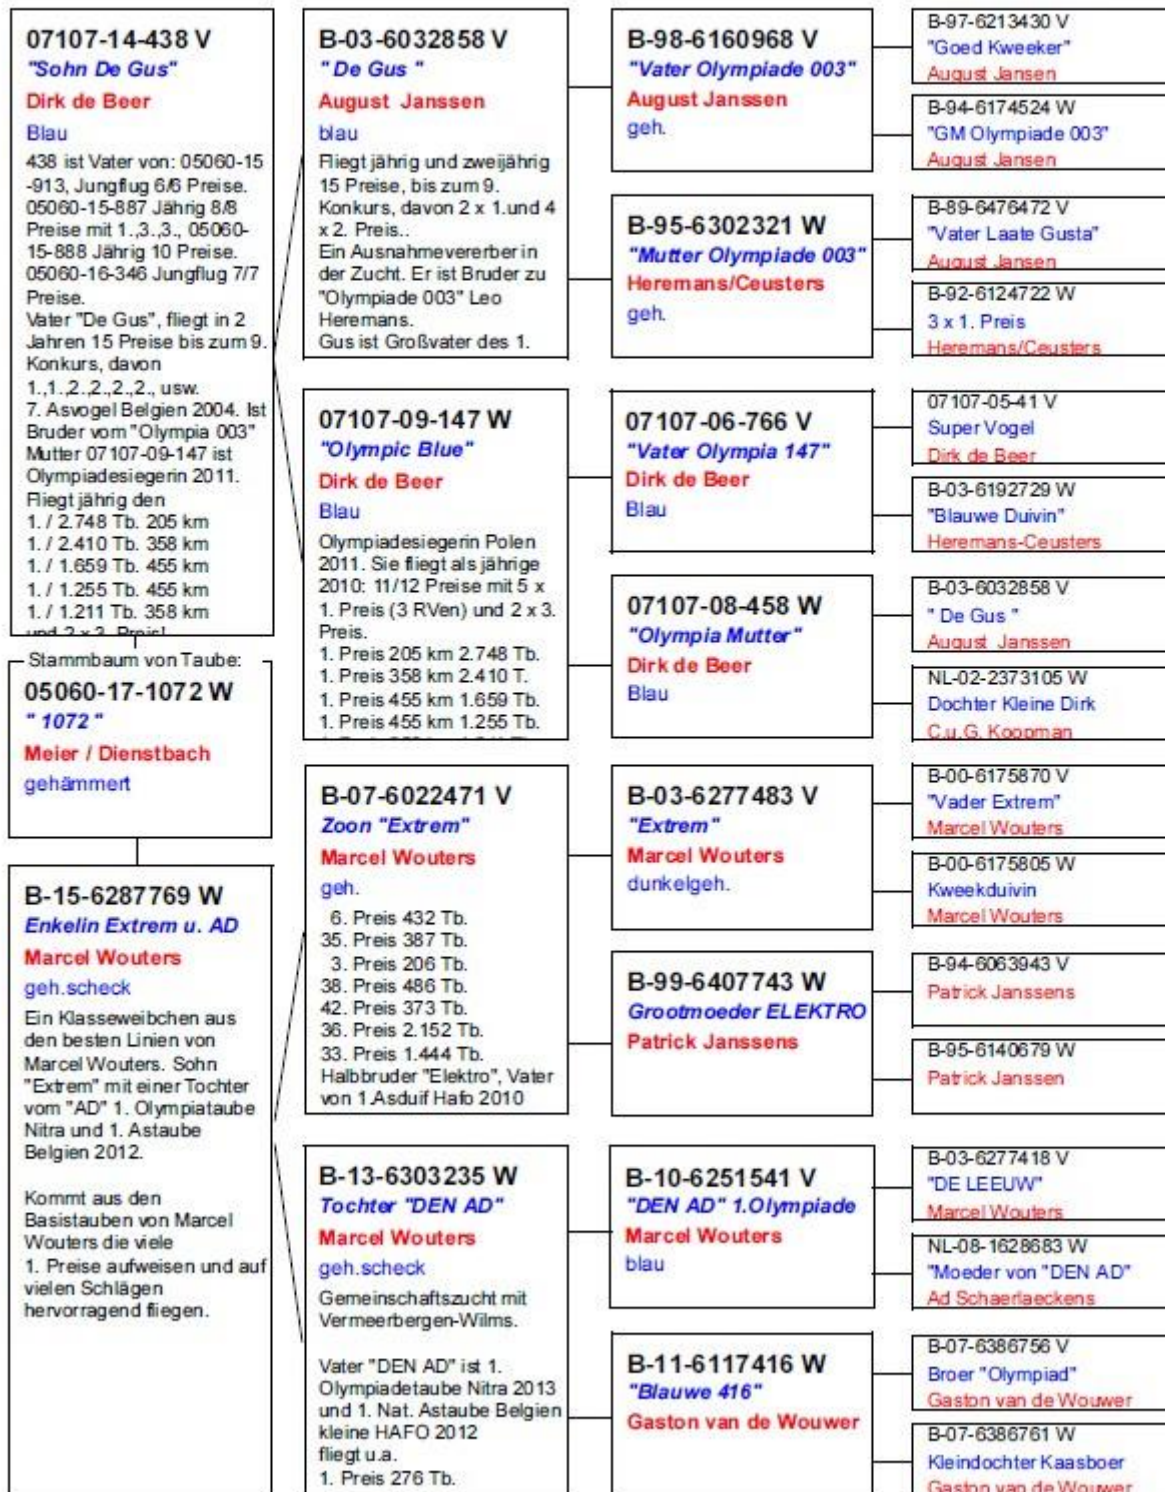

## Zuchtpaar Nr. 6

7101-14-438 V

Vater von mehreren  
1. Preisfliegern  
**Original Dirk de Beer**  
Direkt aus  
**"De Gus x Olympic Blue 147"**  
jährig 5 x 1. Preis

**Original Marcel Wouters**  
aus Sohn "Extreem x  
Tochter Olympiade-Vogel Den Ad"

B 15-6287769 W