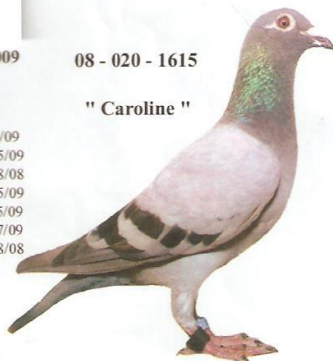

mp
100% Herbots Gebr.

08-B-2239831

mpš
Herbots Gebr.
syn 1.Eso Belgie x
1.Eso Holandska

04-B-2200671

mp
"Perfect Blue"
1.Eso Belgie mladých
2004

03-NL-2236532

mp
Electric Blue
1.Eso Holandska '06
superchovná holubica

00-B-2298400

mp
syn National 1
otec AsNational-1.Eso
prov.Brabant 2003

01-B-2243047

mk
"Lady Vulcano"
matka As National
1.Eso prov.Brabant '03

96-B-2208961

mp
Crack National 1 -
superchovný holub
syn National 1

05-B-5148770

mp
dcéra Sarso - syn
National 1-K.Schellens
syn Sarso-1.Eso Europ

02-CZ-037-142

mk
Kondrys Josef
brat 1.Esa OVS Plzeň
mladých 2002

02-SK-02-3040

čk
1.Eso mladých OZ
Senica 2002

12-SK-0203-1441

mp Ha
dcéra 557 - 1.Eso OZ
Senica allround 2012
kand. Olympiáda Nitra

10-SK-0203-557

mp
1.Eso OZ Senica
ročných 2011,1.Eso
allround OZ SE 2012

07-B-2233164

mp Herbots Gebr.
otec 521 - 1.Eso Letu
Zdar stredné tr. 2010
syn Crack National

03-SK-0203-0766

mk
4.Eso Generálna Ha
Letu Zdar 2007
CV Žilina 2006 Krát.tr.

Slovenský zväz chovateľov poštových holubov

PREUKAZ

o vlastníctve krúžku
označujúceho
poštového holuba

0203 1441

1. Eso Junior open cup-ročných 2009
1. Eso OZ Senica ročných 2009
2. Eso Slovenska ročných 2009

1 / 1453 p.	Zatec	309 km	07/6/09
3 / 1944 p.	Praha	232 km	10/5/09
5 / 2239 p.	Praha	242 km	31/8/08
8 / 1855 p.	Praha	232 km	03/5/09
6 / 1948 p.	Zatec	309 km	17/5/09
10/1668 p.	Chomutov	325 km	04/7/09
26/2189 p.	J. Hradec	160 km	17/8/08

08 - 020 - 1615

"Caroline"