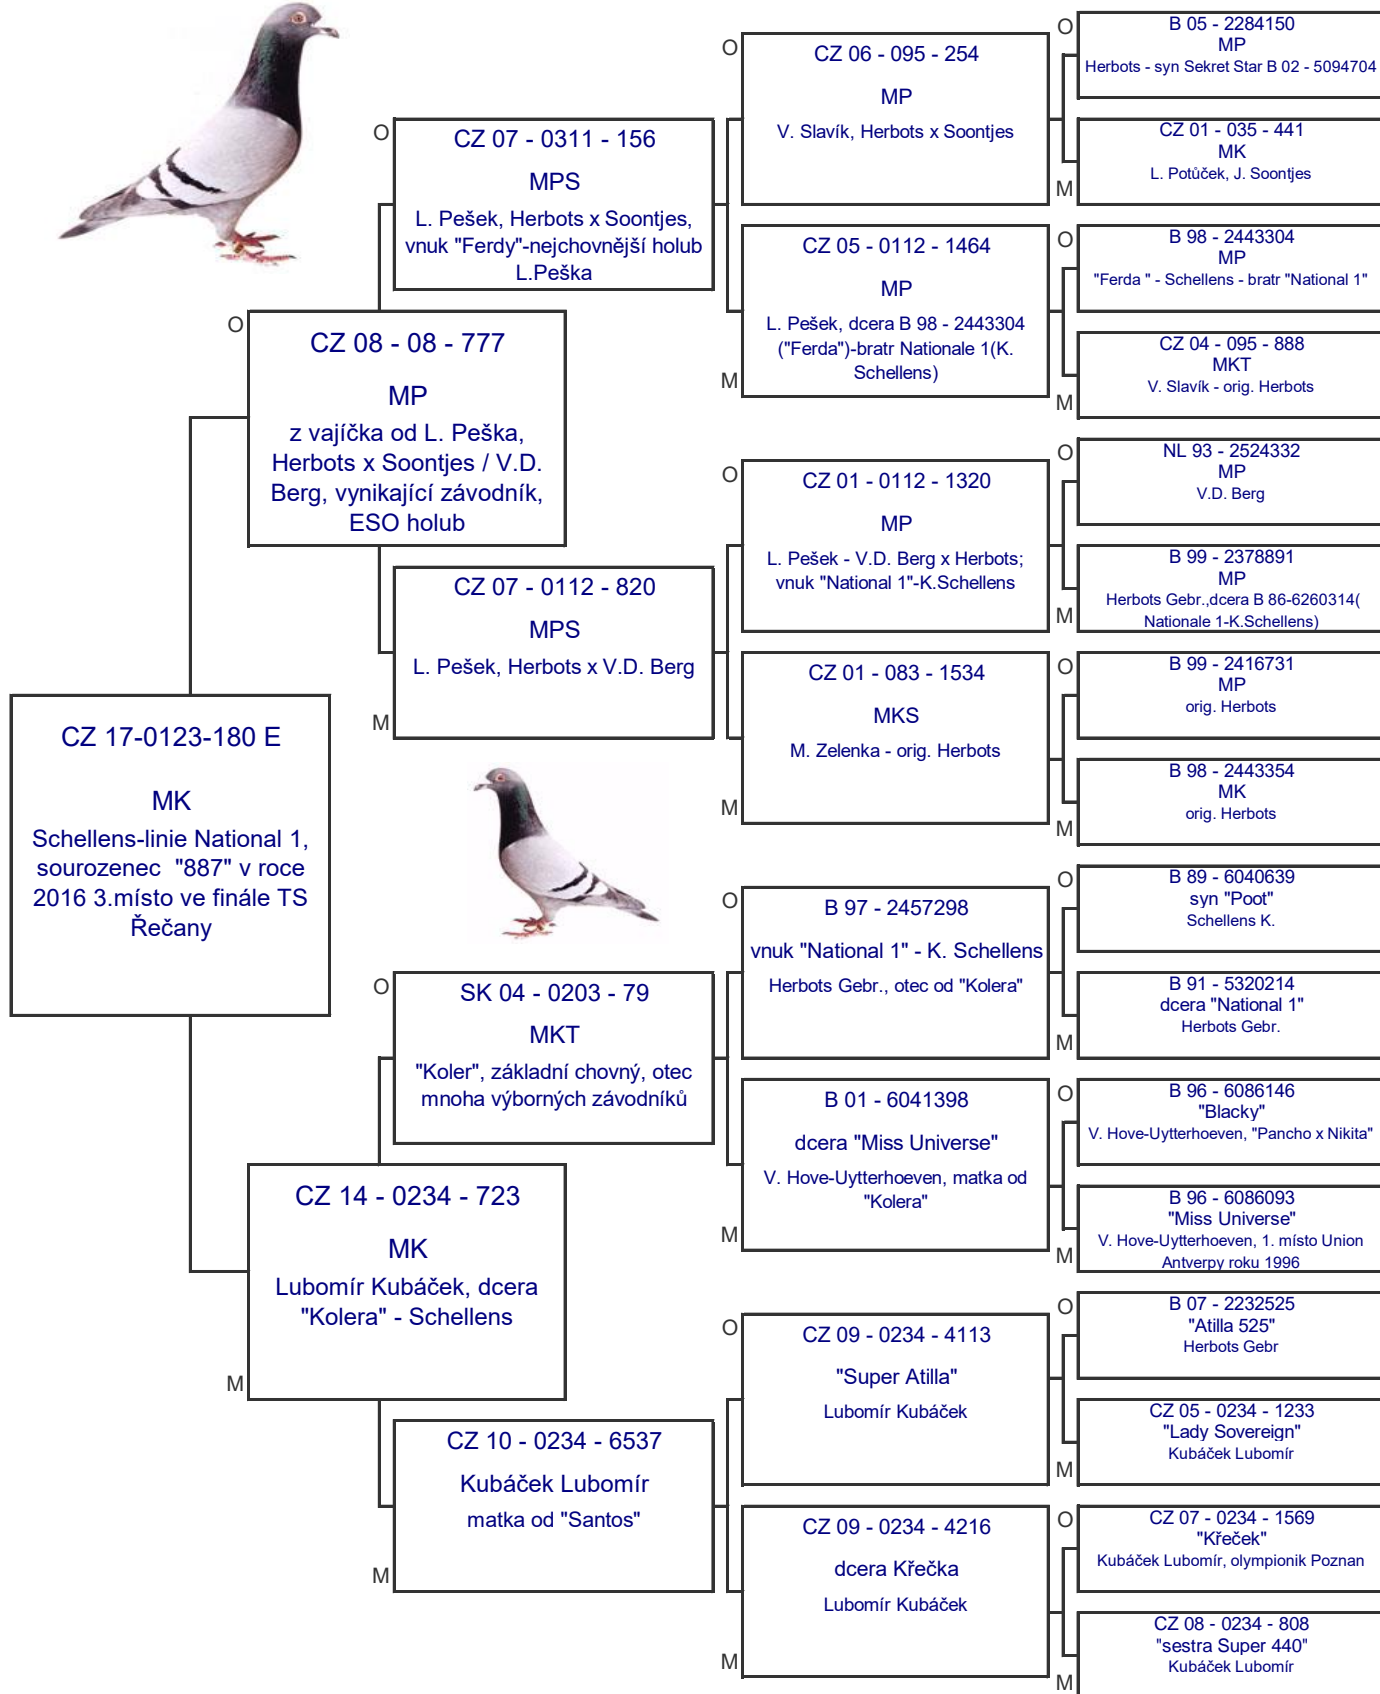

RODOKMEN POŠTOVNÍHO HOLUBA

Vítovec P. & M., 1st Nat. General Champion 2016 & 2012, Nákří 32, 37348 Dívčice
phone: 724 690 962; e-mail: pavel.vitovec@cez.cz, VitovcovaMarcela@seznam.cz